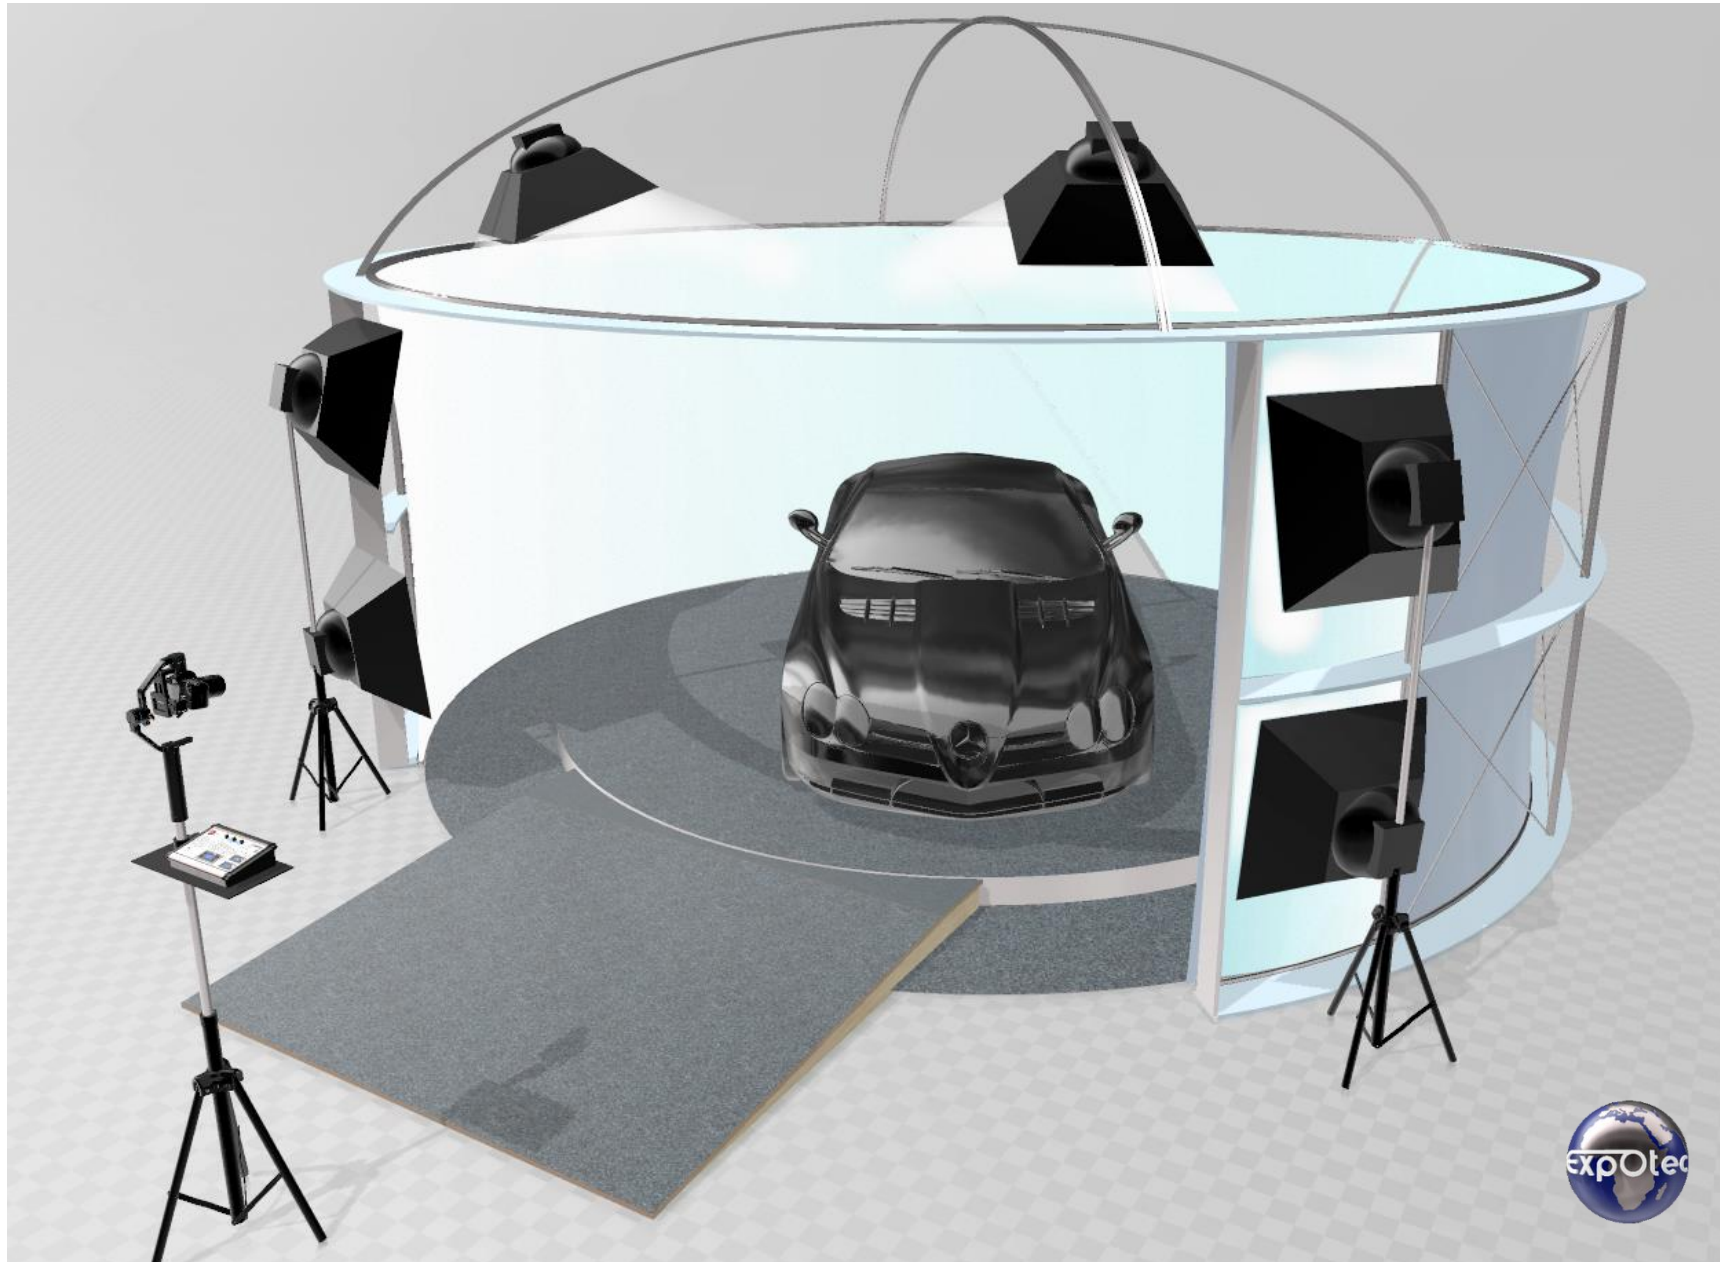

FK-7000 Fotokabine (ohne Drehbühne)

FK-7000 Fotokabine

Basis

- ALU-Profil Konstruktion
- Bogenwand mit Innen-Spanntuch
- Spannseil Stabilisierung
- CNC gefrästen Multiplex-Segmente
- Gebogene Führungsschienen
- Spanntuch lichtdurchlässig
- Ohne Spanndecke
- Ohne Aussenwand
- Aussenmasse: 7000 mm x 2800 mm

Optionales Zubehör ist nachfolgend aufgeführt.

Spanndecke

- Auf Profilbogen gespannt
- Lichtdurchlässig
- D = 6600 mm

Foto Equipment

- Profi-Kamera (Auswahl)
- Stativ
- Steuerkonsole für Licht und Drehbühne

Beleuchtung

- 4 bis 6 LED Dauerstrahler
- Je 1000 x 1000 x 600
- Trafo & Regelgeräte
- Stative und Bogenprofile

Aussenwand

- Lichtdicht
- ALU 1.0 mm gebogen
- Alternative nach Wunsch