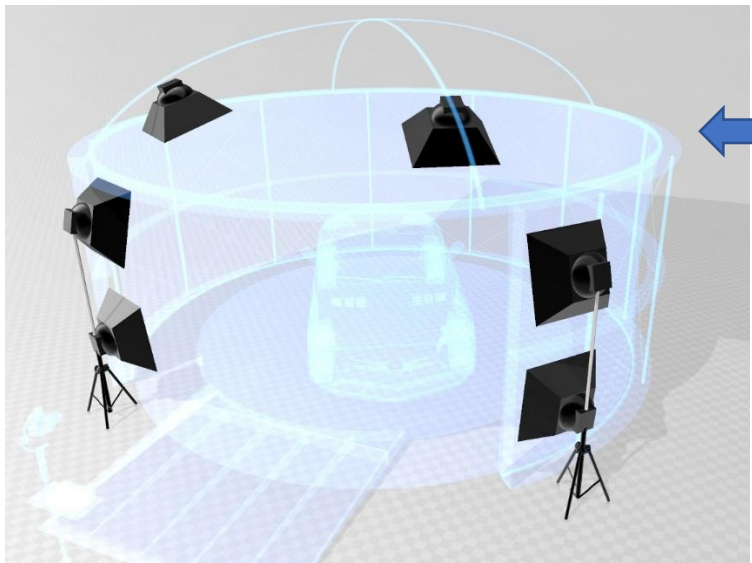

FK-7000 Fotokabine (ohne Drehbühne)

FK-7000 Fotokabine

Basis

- ALU-Profil Konstruktion
- Bogenwand mit Innen-Spanntuch
- Spannseil Stabilisierung
- CNC gefrästen Multiplex-Segmente
- Gebogene Führungsschienen
- Spanntuch lichtdurchlässig
- Ohne Spanndecke
- Ohne Aussenwand
- Aussenmasse: 7000 mm x 2800 mm

Optionales Zubehör ist nachfolgend aufgeführt.

Spanndecke

- Auf Profilbogen gespannt
- Lichtdurchlässig
- D = 6600 mm

Foto Equipment

- Profi-Kamera (Auswahl)
- Stativ
- Steuerkonsole für Licht und Drehbühne

Beleuchtung

- 4 bis 6 LED Dauerstrahler
- Je 1000 x 1000 x 600
- Trafo & Regelgeräte
- Stative und Bogenprofile

Aussenwand

- Lichtdicht
- ALU 1.0 mm gebogen
- Alternative nach Wunsch