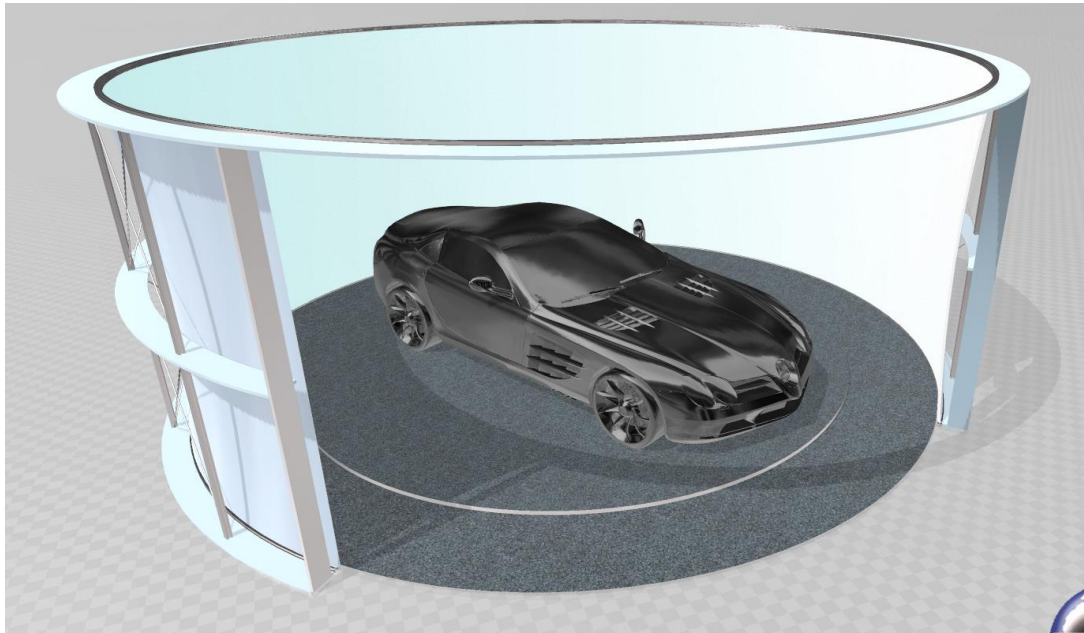

FK-7000 Fotokabine (ohne Drehbühne)

FK-7000 Fotokabine

Basis

- ALU-Profil Konstruktion
- Bogenwand mit Innen-Spanntuch
- Spannseil Stabilisierung
- CNC gefrästen Multiplex-Segmente
- Gebogene Führungsschienen
- Spanntuch lichtdurchlässig
- Ohne Spanndecke
- Ohne Aussenwand
- Aussenmasse: 7000 mm x 2800 mm

Optionales Zubehör ist nachfolgend aufgeführt.

Spanndecke

- Auf Profilbogen gespannt
- Lichtdurchlässig
- D = 6600 mm

Foto Equipment

- Profi-Kamera (Auswahl)
- Stativ
- Steuerkonsole für Licht und Drehbühne

Beleuchtung

- 4 bis 6 LED Dauerstrahler
- Je 1000 x 1000 x 600
- Trafo & Regelgeräte
- Stative und Bogenprofile

Aussenwand

- Lichtdicht
- ALU 1.0 mm gebogen
- Alternative nach Wunsch