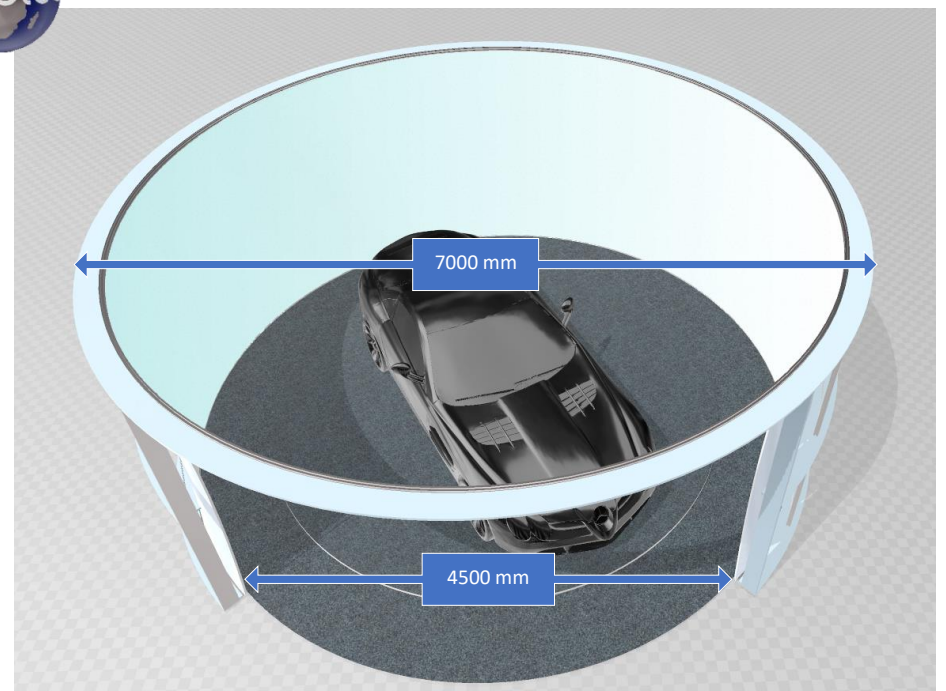

FK-7000 Fotokabine (ohne Drehbühne)

FK-7000 Fotokabine

Basis

- ALU-Profil Konstruktion
- Bogenwand mit Innen-Spanntuch
- Spannseil Stabilisierung
- CNC gefrästen Multiplex-Segmente
- Gebogene Führungsschienen
- Spanntuch lichtdurchlässig
- Ohne Spanndecke
- Ohne Aussenwand
- Aussenmasse: 7000 mm x 2800 mm

Optionales Zubehör ist nachfolgend aufgeführt.

Spanndecke

- Auf Profilbogen gespannt
- Lichtdurchlässig
- D = 6600 mm

Foto Equipment

- Profi-Kamera (Auswahl)
- Stativ
- Steuerkonsole für Licht und Drehbühne

Beleuchtung

- 4 bis 6 LED Dauerstrahler
- Je 1000 x 1000 x 600
- Trafo & Regelgeräte
- Stative und Bogenprofile

Aussenwand

- Lichtdicht
- ALU 1.0 mm gebogen
- Alternative nach Wunsch