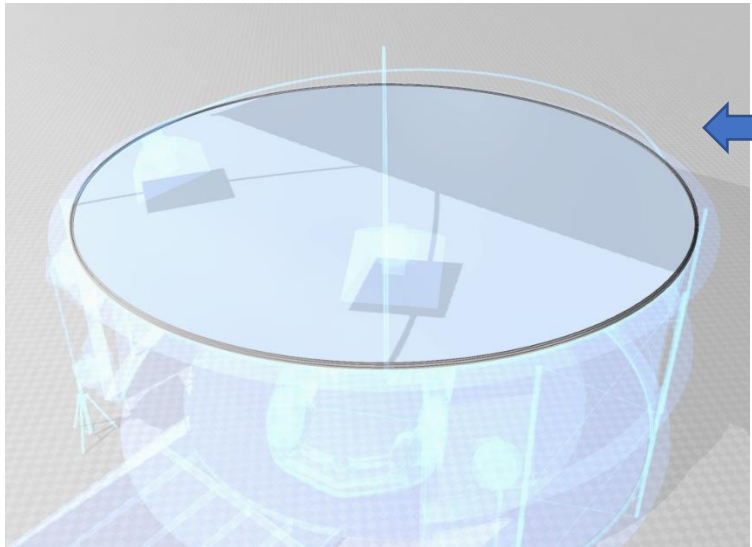

FK-7000 Fotokabine (ohne Drehbühne)

FK-7000 Fotokabine

Basis

- ALU-Profil Konstruktion
- Bogenwand mit Innen-Spanntuch
- Spannseil Stabilisierung
- CNC gefrästen Multiplex-Segmente
- Gebogene Führungsschienen
- Spanntuch lichtdurchlässig
- Ohne Spanndecke
- Ohne Aussenwand
- Aussenmasse: 7000 mm x 2800 mm

Optionales Zubehör ist nachfolgend aufgeführt.

Spanndecke

- Auf Profilbogen gespannt
- Lichtdurchlässig
- D = 6600 mm

Foto Equipment

- Profi-Kamera (Auswahl)
- Stativ
- Steuerkonsole für Licht und Drehbühne

Beleuchtung

- 4 bis 6 LED Dauerstrahler
- Je 1000 x 1000 x 600
- Trafo & Regelgeräte
- Stative und Bogenprofile

Aussenwand

- Lichtdicht
- ALU 1.0 mm gebogen
- Alternative nach Wunsch