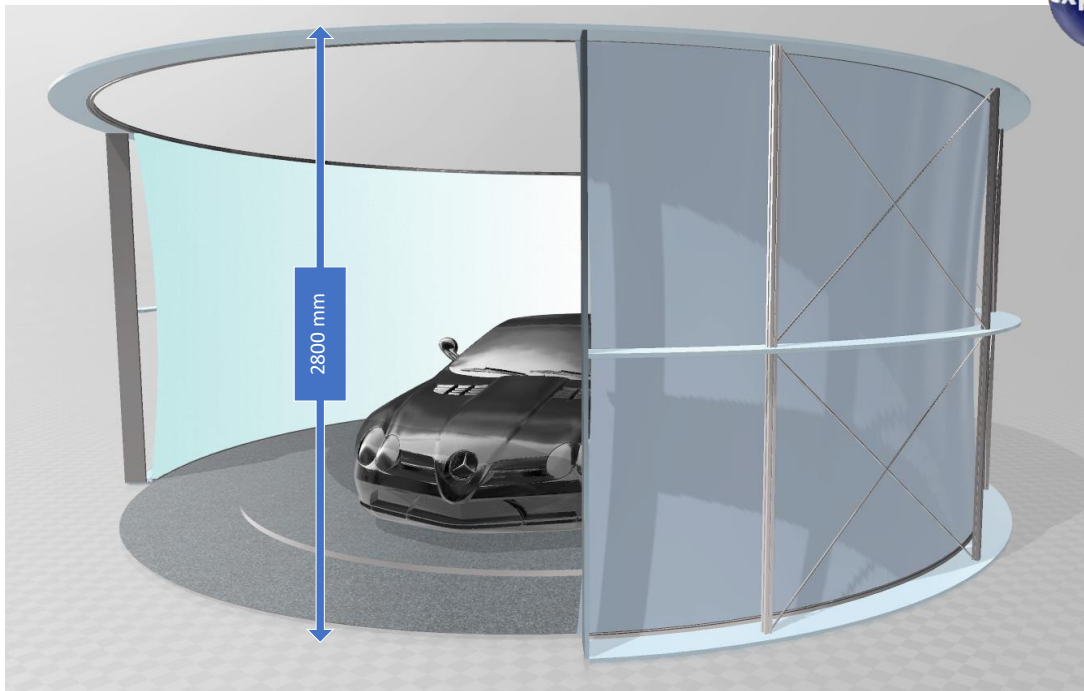

FK-7000 Fotokabine (ohne Drehbühne)

FK-7000 Fotokabine

Basis

- ALU-Profil Konstruktion
- Bogenwand mit Innen-Spanntuch
- Spannseil Stabilisierung
- CNC gefrästen Multiplex-Segmente
- Gebogene Führungsschienen
- Spanntuch lichtdurchlässig
- Ohne Spanndecke
- Ohne Aussenwand
- Aussenmasse: 7000 mm x 2800 mm

Optionales Zubehör ist nachfolgend aufgeführt.

Spanndecke

- Auf Profilbogen gespannt
- Lichtdurchlässig
- D = 6600 mm

Foto Equipment

- Profi-Kamera (Auswahl)
- Stativ
- Steuerkonsole für Licht und Drehbühne

Beleuchtung

- 4 bis 6 LED Dauerstrahler
- Je 1000 x 1000 x 600
- Trafo & Regelgeräte
- Stative und Bogenprofile

Aussenwand

- Lichtdicht
- ALU 1.0 mm gebogen
- Alternative nach Wunsch