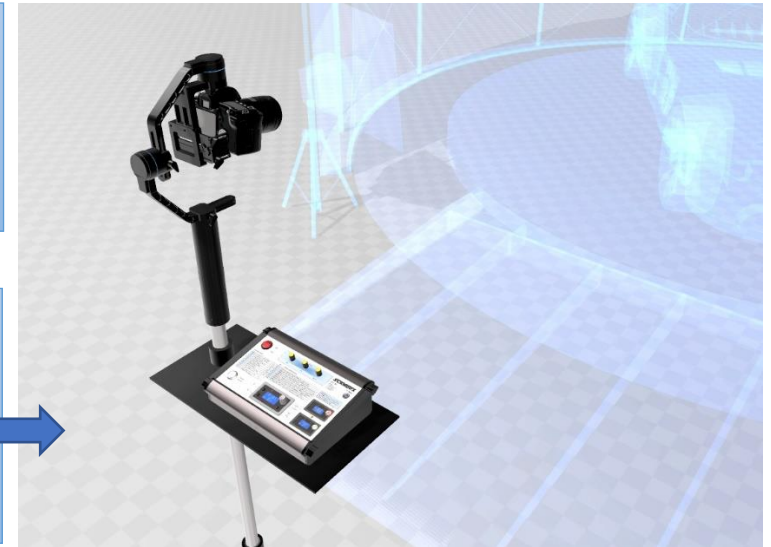

FK-7000 Fotokabine (ohne Drehbühne)

FK-7000 Fotokabine

Basis

- ALU-Profil Konstruktion
- Bogenwand mit Innen-Spanntuch
- Spannseil Stabilisierung
- CNC gefrästen Multiplex-Segmente
- Gebogene Führungsschienen
- Spanntuch lichtdurchlässig
- Ohne Spanndecke
- Ohne Aussenwand
- Aussenmasse: 7000 mm x 2800 mm

Optionales Zubehör ist nachfolgend aufgeführt.

Spanndecke

- Auf Profilbogen gespannt
- Lichtdurchlässig
- D = 6600 mm

Foto Equipment

- Profi-Kamera (Auswahl)
- Stativ
- Steuerkonsole für Licht und Drehbühne

Beleuchtung

- 4 bis 6 LED Dauerstrahler
- Je 1000 x 1000 x 600
- Trafo & Regelgeräte
- Stative und Bogenprofile

Aussenwand

- Lichtdicht
- ALU 1.0 mm gebogen
- Alternative nach Wunsch